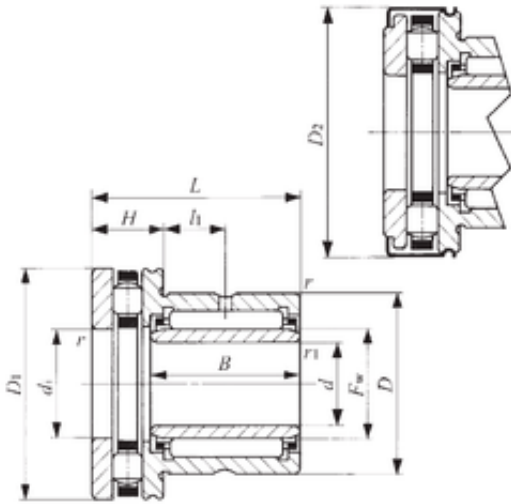

FML ske Manufacturing Co., Ltd

14 mm x 26 mm x 17 mm IKO NBXI 1425Z complex bearings

Bearing No. NBXI 1425Z

NBXI 1425Z Bearing 2D drawings and 3D CAD models

Bore Diameter	14 mm
Outer Diameter	26 mm
d	14 mm
Fw	17 mm
D	26 mm
D1	30 mm
D2	31 mm
B	17 mm
d1	17 mm
r min.	0,3 mm
r1 min.	0,3 mm
H	9 mm
L	25 mm
L1	8 mm
da min.	28 mm
db	16 mm
Weight	0,0725 Kg
Dynamic load rating radial (C)	12,9 kN
Dynamic load rating axial (C)	11,4 kN
Static load rating radial (C0)	16,3 kN
Static load rating axial (C0)	28,6 kN
Category	Bearings
Inventory	0.0
Manufacturer Name	IKO