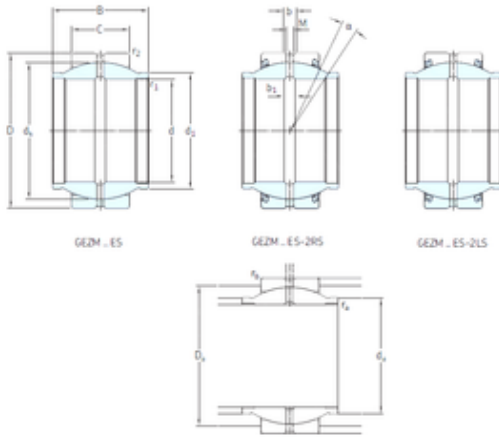

FML s ke Manufacturing Co., Ltd

95,25 mm x 149,225 mm x 142,88 mm SKF
GEZM312ES-2LS plain bearings

Bearing No. GEZM312ES-2LS

GEZM312ES-2LS Bearing 2D drawings and 3D CAD models

Size	95.25x149.225x142.88 mm
Bore Diameter	95,25 mm
Outer Diameter	149,225 mm
Width	142,88 mm
d	95,25 mm
D	149,225 mm
B	142,88 mm
C	71,43 mm
b	10,5 mm
b1	8 mm
d1	116,6 mm
dk	136,906 mm
r1 min.	1 mm
r2 min.	1 mm
M	6,5 mm
da min.	102,5 mm
da max	116,6 mm
Da min	131,4 mm
Da max.	143,1 mm
ra max.	1 mm
rb max.	1 mm
Angle	5 °
Weight	7,6 Kg
Basic dynamic load rating (C)	780 kN