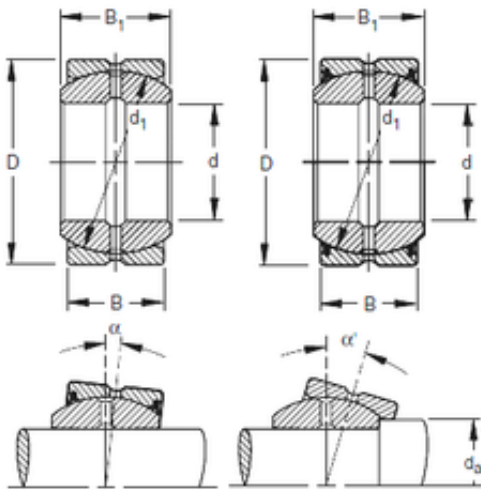

## Timken 35SF56 plain bearings

Bearing No. 35SF56

Size	88.9x139.7x66.68 mm
Bore Diameter	88,9 mm
Outer Diameter	139,7 mm
Width	66,68 mm
d	88,9 mm
D	139,7 mm
B1	77,77 mm
C	66,68 mm
d1	128,02 mm

35SF56 Bearing 2D drawings and 3D CAD models