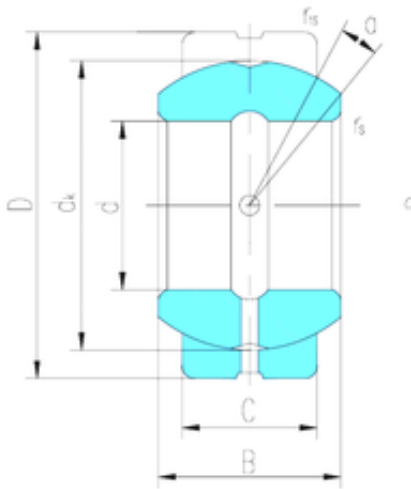

FML ske Manufacturing Co., Ltd

38,1 mm x 61,913 mm x 33,325 mm LS
GEZ38ES plain bearings

Bearing No. GEZ38ES

Size	38.1x61.913x33.325 mm
Bore Diameter	38,1 mm
Outer Diameter	61,913 mm
Width	33,325 mm
d	38,1 mm
D	61,913 mm
B	33,325 mm
C	28,575 mm
dk	54,7 mm
r min.	0,6 mm
r1 min.	1 mm
Angle	6 °
Weight	0,42 Kg
Basic dynamic load rating (C)	125 kN

GEZ38ES Bearing 2D drawings and 3D CAD models