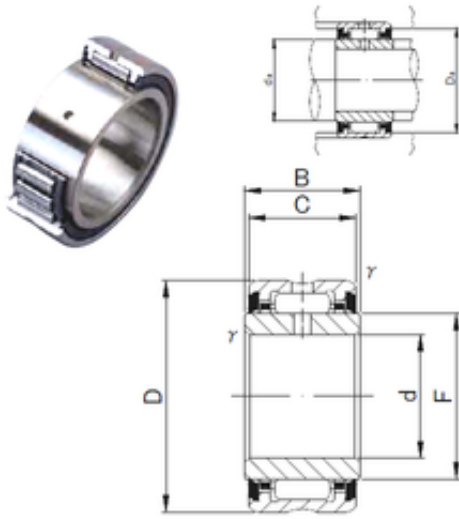

# FML ske Manufacturing Co., Ltd

35 mm x 55 mm x 21 mm JNS NA 4907UU  
needle roller bearings

Bearing No. NA 4907UU

Size	35x55x21 mm
Bore Diameter	35 mm
Outer Diameter	55 mm
Width	21 mm
d	35 mm
F	42 mm
D	55 mm
B	21 mm
C	20 mm
r min.	0,6 mm
da min.	39 mm
da max	41 mm
Da max.	51 mm
Weight	0,179 Kg
Basic dynamic load rating (C)	30,1 kN
Basic static load rating (C0)	46,3 kN

NA 4907UU Bearing 2D drawings and 3D CAD models