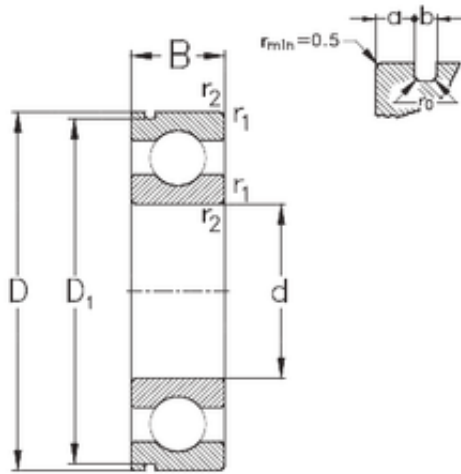

FML ske Manufacturing Co., Ltd

30 mm x 72 mm x 19 mm NKE 6306-N deep groove ball bearings

Bearing No. 6306-N

Size	30x72x19 mm
Bore Diameter	30 mm
Outer Diameter	72 mm
Width	19 mm
d	30 mm
D	72 mm
B	19 mm
C	19 mm
a	3,28 mm
b	1,9 mm
f	1,7 mm
r1 min.	1,1 mm
r2 min.	1,1 mm
D1	68,81 mm
D2	78,6 mm
Weight	0,348 Kg
Basic dynamic load rating (C)	27 kN
Basic static load rating (C0)	15,2 kN

6306-N Bearing 2D drawings and 3D CAD models