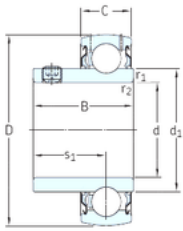

FML ske Manufacturing Co., Ltd

YAT

25 mm x 52 mm x 34,1 mm SKF YAR205-2RF/HV deep groove ball bearings

Bearing No. YAR205-2RF/HV

Size	25x52x34.1 mm
Bore Diameter	25 mm
Outer Diameter	52 mm
Width	34,1 mm
d	25 mm
D	52 mm
B	34,1 mm
C	15 mm
d1	33,7 mm
r1 min.	0,6 mm
r2 min.	0,6 mm
s1	19,8 mm
Weight	0,18 Kg
Basic dynamic load rating (C)	11,9 kN
Basic static load rating (C0)	7,8 kN
Fatigue load limit (Pu)	0,335

YAR205-2RF/HV Bearing 2D drawings and 3D CAD models